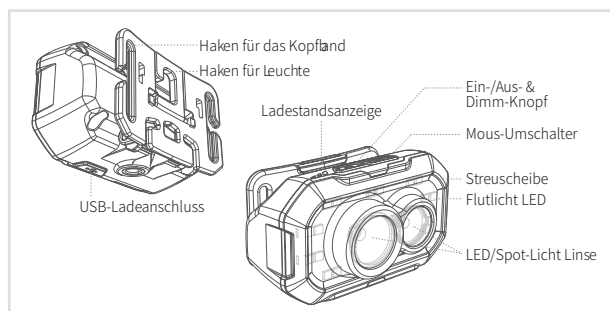

## SETO CLAYMORE HEADY+

Die **SETO CLAYMORE HEADY+** besticht durch ihre vielen Möglichkeiten bei der Verwendung. Durch das mitgelieferte Stirnband ist sie ideal einsetzbar bei Wartung und Instandsetzung sowie beim Wandern oder Campen. Mit der intelligenten Haltevorrichtung lässt sie sich in kürzester Zeit zur Stirnlampe, zur Deckenleuchte mit Haken, durch den zusätzlichen Clip sogar zur praktischen Klemmleuchte umwandeln.

Die **SETO CLAYMORE HEADY+** verfügt ausserdem über ein 1/4"-Gewinde für die Befestigung an handelsüblichen Stativen, was die Einsatzzwecke enorm erweitert. Der eingebaute Li-Ion-Akku versorgt die Leuchte für bis zu 70 h mit Strom und wird über den eingebauten Micro-USB-Anschluss in 6 h voll aufgeladen. Mit einer Reichweite von ca. 150m ist die **SETO CLAYMORE HEADY+** bestens ausgerüstet.

### PRODUKTMERKMALE

- Verwendbar als Stirn-, Decken- oder Klemmleuchte
- 1/4"-Gewinde für Stative
- Verstellbarer Winkel (90° in 4 Schritten)
- Sechs Lichtmodi + SOS + Dimmung
- Kompaktes und leichtes Gehäuse (74 x 44 x 44,2 mm / 104 g)

### TECHNISCHE DATEN

Lichttechnische Daten	
<b>Lichtstrom</b>	<b>Fokussiertes Licht:</b> 35-600 lm, 3-150 m (Reichweite) <b>Streulicht:</b> 35 - 400 lm
<b>Leuchtdauer</b>	<b>Fokussiertes Licht:</b> 4 - 70 h <b>Streulicht:</b> 6 - 70 h
<b>Farbtemperatur</b>	<b>Fokussiertes Licht:</b> 5700 K <b>Streulicht:</b> 3000 K / 4100 K / 5700 K
Allgemeine Daten	
<b>Winkel-Einstellung</b>	90° schwenkbar in 4 Schritten
<b>Akku</b>	Li-Ion 3,6 V / 3.500 mAh (12,6 Wh)
<b>Ladezeit</b>	6 h
<b>Abmessungen (HxBxT / Ø)</b>	74 x 44 x 44,2 mm / 120 - 220 mm
<b>Spezielle Funktionen</b>	Fokussiertes Licht Streulicht (ww/nw/cw)
<b>Art.-Nr.:</b>	<b>142400032</b>